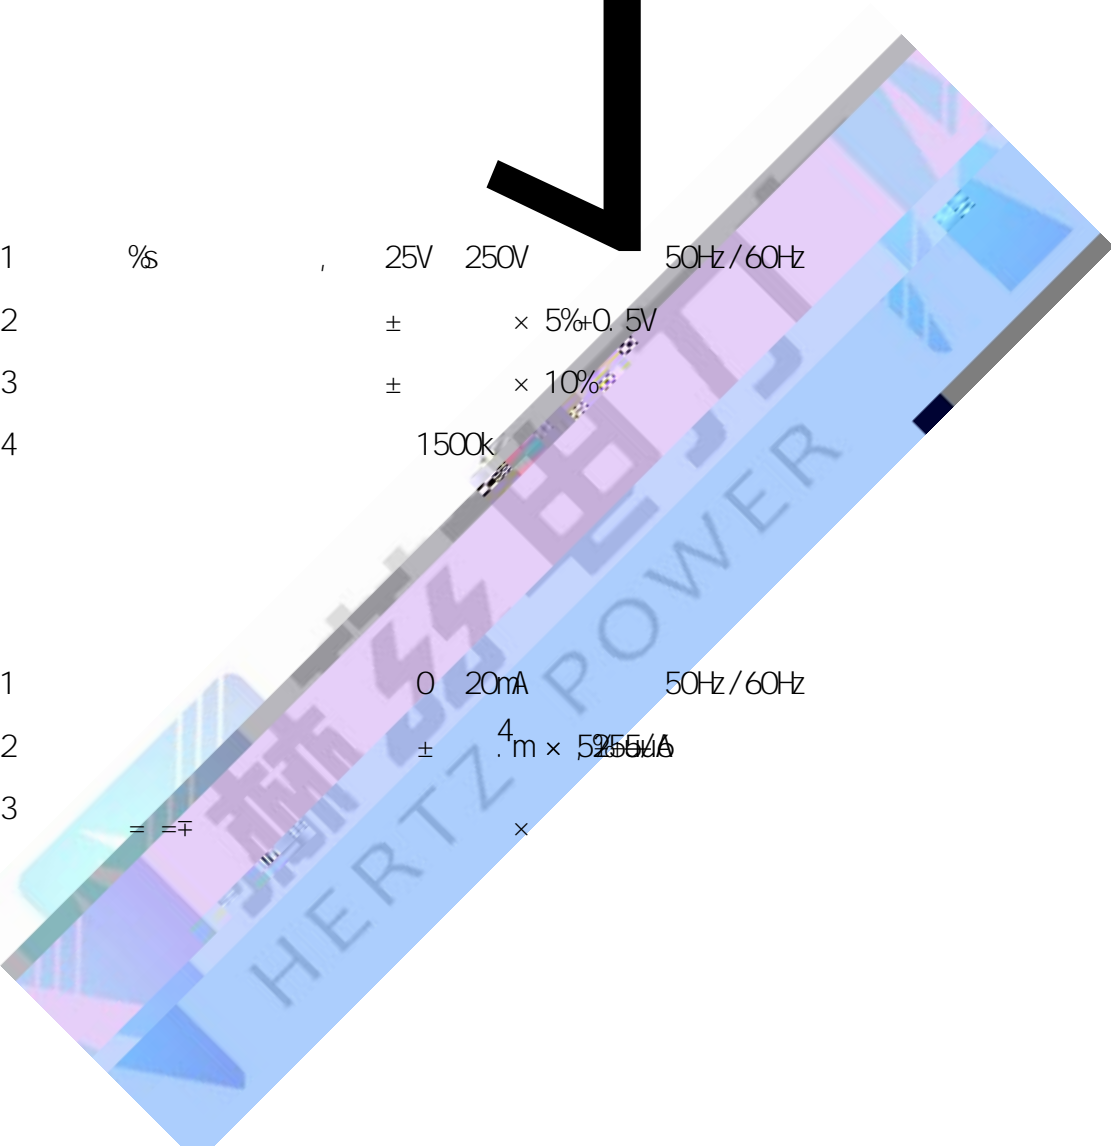

\times

- 3.4.2 4
- 3.4.3 8 8
- 3.4.4 30mm() × 270mm() × 150mm()
- 3.4.5 3.2
- 3.4.6 115mm() × 120mm() × 65mm()
- 3.4.7 0.6kg ()
- 3.4.8 -10 50
- 3.4.9 90%

4

4.1

1

U1

l x1p

p